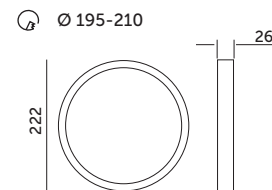

PREMIUM

OPRAWY LED / LED FIXTURES

LED SIGARO CIRCLE PT 24W

PREMIUM

- oprawa ledowa do wbudowania w sufit,
- obudowa wykonana z ABS, klosz matowy z poliwęglanu PC,
- kąt rozsytu światła: 120 stopni,
- nie można wymieniać lamp w oprawie.

- recessed led fixture,
- fixture's body made of ABS, matt cover made of PC,
- beam angle: 120 degrees,
- lamps are unchangeable.

MODEL	INDEKS	POBÓR MOCY [W]	BARWA ŚWIATŁA	STRUMIEŃ ŚWIETLNY [lm]	WAGA NETTO [kg]	PAKOWANIE [szt.]	KOD EAN
MODEL	INDEX	POWER [W]	LIGHT COLOR	LUMINOUS FLUX [lm]	NET WEIGHT [kg]	PACKING [pcs.]	BARCODE
LED SIGARO CIRCLE PT 24W NB	KFSCPP24NB	24	NEUTRALNA BIAŁA NEUTRAL WHITE	2400	0,25	20	5902201301243