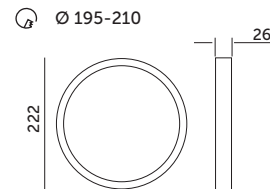

PREMIUM

OPRAWY LED / LED FIXTURES

LED SIGARO CIRCLE PT 24W

PREMIUM

PRODUKT Z ATESTEM

- oprawa ledowa do wbudowania w sufit,
- obudowa wykonana z ABS, klosz matowy z poliwęglanu PC,
- kąt rozsytu światła: 120 stopni,
- nie można wymieniać lamp w oprawie.

- recessed led fixture,
- fixture's body made of ABS, matt cover made of PC,
- beam angle: 120 degrees,
- lamps are unchangeable.

MODEL	INDEKS	POBÓR MOCY [W]	BARWA ŚWIATEŁA	STRUMIEŃ ŚWIETLNY [lm]	WAGA NETTO [kg]	PAKOWANIE [szt.]	KOD EAN
MODEL	INDEX	POWER [W]	LIGHT COLOR	LUMINOUS FLUX [lm]	NET WEIGHT [kg]	PACKING [pcs.]	BARCODE
LED SIGARO CIRCLE PT 24W NB	KFSCPP24NB	24	NEUTRALNA BIAŁA NEUTRAL WHITE	2400	0,25	20	5902201301243