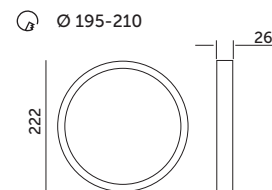

PREMIUM

OPRAWY LED / LED FIXTURES

LED SIGARO CIRCLE PT 18W

PREMIUM

- oprawa ledowa do wbudowania w sufit,
- obudowa wykonana z ABS, klosz matowy z poliwęglanu PC,
- kąt rozsytu światła: 120 stopni,
- nie można wymieniać lamp w oprawie.

- recessed led fixture,
- fixture's body made of ABS, matt cover made of PC,
- beam angle: 120 degrees,
- lamps are unchangeable.

MODEL	INDEKS	POBÓR MOCY [W]	BARWA ŚWIATŁA	STRUMIEŃ ŚWIETLNY [lm]	WAGA NETTO [kg]	PAKOWANIE [szt.]	KOD EAN
MODEL	INDEX	POWER [W]	LIGHT COLOR	LUMINOUS FLUX [lm]	NET WEIGHT [kg]	PACKING [pcs.]	BARCODE
LED SIGARO CIRCLE PT 18W NB	KFSCPP18NB	18	NEUTRALNA BIAŁA NEUTRAL WHITE	1800	0,23	20	5902201301236