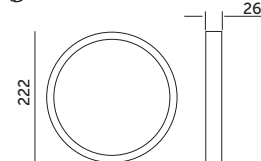

## PREMIUM

Ø 195-210

PRODUKT Z ATESTEM

- oprawa ledowa do wbudowania w sufit,
- obudowa wykonana z ABS, klosz matowy z poliwęglanu PC,
- kąt rozsytu światła: 120 stopni,
- nie można wymieniać lamp w oprawie.
- recessed led fixture,
- fixture's body made of ABS, matt cover made of PC,
- beam angle: 120 degrees,
- lamps are unchangeable.

MODEL	INDEKS	POBÓR MOCY [W]	BARWA ŚWIATŁA	STRUMIEŃ ŚWIETLNY [lm]	WAGA NETTO [kg]	PAKOWANIE [szt.]	KOD EAN
MODEL	INDEX	POWER [W]	LIGHT COLOR	LUMINOUS FLUX [lm]	NET WEIGHT [kg]	PACKING [pcs.]	BARCODE
LED SIGARO CIRCLE PT 18W NB	KFSCPP18NB	18	NEUTRALNA BIAŁA NEUTRAL WHITE	1800	0,23	20	5902201301236