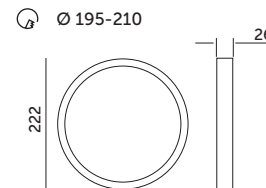

# LED SIGARO CIRCLE PT 18W PREMIUM

- oprawa ledowa do wbudowania w sufit,
- obudowa wykonana z ABS, klosz matowy z poliwęglanu PC,
- kąt rozsytu światła: 120 stopni,
- nie można wymieniać lamp w oprawie.

- recessed LED fixture,
- housing made of ABS, matt cover made of PC,
- beam angle: 120 degrees,
- lamps in the fixture cannot be replaced.

MODEL	INDEKS	POBÓR MOCY [W]	BARWA ŚWIATŁA	STRUMIEŃ ŚWIETLNY [lm]	WAGA NETTO [kg]	PAKOWANIE [szt.]	KOD EAN
MODEL	INDEX	POWER [W]	LIGHT COLOR	LUMINOUS FLUX [lm]	NET WEIGHT [kg]	PACKING [pcs]	BARCODE
LED SIGARO CIRCLE PT 18W NB	KFSCPP18NB	18	NEUTRALNA BIAŁA NEUTRAL WHITE	1800	0,23	20	5902201301236