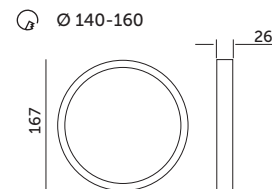

PREMIUM

OPRAWY LED / LED FIXTURES

LED SIGARO CIRCLE PT 12W

PREMIUM

- oprawa ledowa do wbudowania w sufit,
- obudowa wykonana z ABS, klosz matowy z poliwęglanu PC,
- kąt rozsytu światła: 120 stopni,
- nie można wymieniać lamp w oprawie.

- recessed led fixture,
- fixture's body made of ABS, matt cover made of PC,
- beam angle: 120 degrees,
- lamps are unchangeable.

MODEL	INDEKS	POBÓR MOCY [W]	BARWA ŚWIATŁA	STRUMIEŃ ŚWIETLNY [lm]	WAGA NETTO [kg]	PAKOWANIE [szt.]	KOD EAN
MODEL	INDEX	POWER [W]	LIGHT COLOR	LUMINOUS FLUX [lm]	NET WEIGHT [kg]	PACKING [pcs.]	BARCODE
LED SIGARO CIRCLE PT 12W NB	KFSCPP12NB	12	NEUTRALNA BIAŁA NEUTRAL WHITE	1200	0,10	20	5902201301229