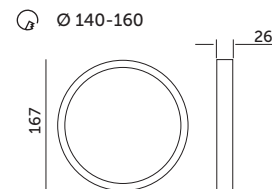

PREMIUM

OPRAWY LED / LED FIXTURES

LED SIGARO CIRCLE PT 12W

PREMIUM

PRODUKT Z ATESTEM

- oprawa ledowa do wbudowania w sufit,
- obudowa wykonana z ABS, klosz matowy z poliwęglanu PC,
- kąt rozsytu światła: 120 stopni,
- nie można wymieniać lamp w oprawie.
- recessed led fixture,
- fixture's body made of ABS, matt cover made of PC,
- beam angle: 120 degrees,
- lamps are unchangeable.

MODEL	INDEKS	POBÓR MOCY [W]	BARWA ŚWIATŁA	STRUMIEŃ ŚWIETLNY [lm]	WAGA NETTO [kg]	PAKOWANIE [szt.]	KOD EAN
MODEL	INDEX	POWER [W]	LIGHT COLOR	LUMINOUS FLUX [lm]	NET WEIGHT [kg]	PACKING [pcs.]	BARCODE
LED SIGARO CIRCLE PT 12W NB	KFSCPP12NB	12	NEUTRALNA BIAŁA NEUTRAL WHITE	1200	0,10	20	5902201301229