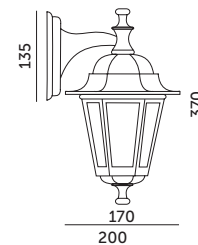

# LO 4102

ZŁOTY / GOLD

- stylowa lampa ogrodowa wykonana z aluminium  
ze szklanymi szybkami,  
- oprawa nie zawiera źródła światła.

- stylish garden luminaire made of aluminum with  
glass covers,  
- light source excluded.