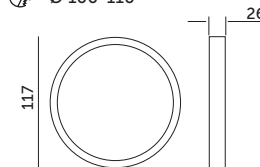

PREMIUM

OPRAWY LED / LED FIXTURES

LED SIGARO CIRCLE PT 6W

PREMIUM

Ø 100-110

- oprawa ledowa do wbudowania w sufit,
- obudowa wykonana z ABS, klosz matowy z poliwęglanu PC,
- kąt rozsytu światła: 120 stopni,
- nie można wymieniać lamp w oprawie.

- recessed led fixture,
- fixture's body made of ABS, matt cover made of PC,
- beam angle: 120 degrees,
- lamps are unchangeable.

MODEL	INDEKS	POBÓR MOCY [W]	BARWA ŚWIATŁA	STRUMIEŃ ŚWIETLNY [lm]	WAGA NETTO [kg]	PAKOWANIE [szt.]	KOD EAN
MODEL	INDEX	POWER [W]	LIGHT COLOR	LUMINOUS FLUX [lm]	NET WEIGHT [kg]	PACKING [pcs.]	BARCODE
LED SIGARO CIRCLE PT 6W NB	KFSCPP6NB	6	NEUTRALNA BIAŁA NEUTRAL WHITE	600	0,05	40	5902201301212