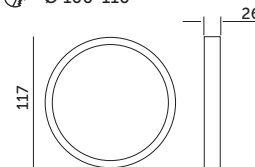

## PREMIUM

PRODUKT Z ATESTEM

- oprawa ledowa do wbudowania w sufit,
- obudowa wykonana z ABS, klosz matowy z poliwęglanu PC,
- kąt rozsytu światła: 120 stopni,
- nie można wymienić lamp w oprawie.

- recessed led fixture,
- fixture's body made of ABS, matt cover made of PC,
- beam angle: 120 degrees,
- lamps are unchangeable.

Ø 100-110

MODEL	INDEKS	POBÓR MOCY [W]	BARWA ŚWIATŁA	STRUMIEŃ ŚWIETLNY [lm]	WAGA NETTO [kg]	PAKOWANIE [szt.]	KOD EAN
MODEL	INDEX	POWER [W]	LIGHT COLOR	LUMINOUS FLUX [lm]	NET WEIGHT [kg]	PACKING [pcs.]	BARCODE
LED SIGARO CIRCLE PT 6W NB	KFSCPP6NB	6	NEUTRALNA BIAŁA NEUTRAL WHITE	600	0,05	40	5902201301212