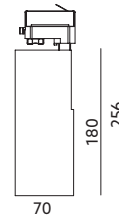

OPRAWY LED / LED FIXTURES

LED NEXTRACK NT4

MINI 20W

BIAŁY / WHITE

nexus
PRO LIGHT 

- zasilanie: 230V AC (poprzez adapter na szynę 3-fazową),
- kompatybilność z szynoprzewodami Global Trac, Unipro, itp.
- w skład oprawy wchodzi wbudowane lampy LED klasy A++ - A,
- nie można wymieniać lamp w oprawie.

- power: 230V AC (through the adaptor for 3-phase track),
- compatible with Global Trac, Unipro, etc.
- fixture includes built-in class A++ - A LED lamps,
- lamps are unchangeable.

MODEL	INDEKS	POBÓR MOCY [W]	TEMPERATURA BARWOWA [K]	KĄT ROZSYŁU ŚWIATŁA	STRUMIEŃ ŚWIETLNY [lm]	WAGA NETTO [kg]	PAKOWANIE [szt.]	KOD EAN
MODEL	INDEX	POWER [W]	COLOR TEMPERATURE [K]	BEAM ANGLE	LUMINOUS FLUX [lm]	NET WEIGHT [kg]	PACKING [pcs.]	BARCODE
LED NEXTRACK NT4 MINI	02NSTM47FA0B	20	3000	36°	1800	0,82	20	5902846019398
LED NEXTRACK NT4 MINI	02NSTM47FG0B	20	4000	36°	1800	0,82	20	5902846019404
LED NEXTRACK NT4 MINI	02MSTM47HA0B	20	3000	60°	1800	0,82	20	5902201301670
LED NEXTRACK NT4 MINI	02NSTM47HG0B	20	4000	60°	1800	0,82	20	5902201301199