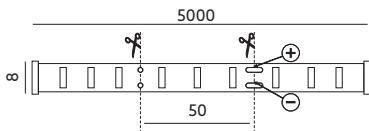

LINIOWE MODUŁY LED / LINEAR LED MODULES

LED TRAMO 300 [2835] IP65

NIEBIESKA / BLUE

- dekoracyjna taśma LED,
- kąt rozsyłu światła: 120 stopni,
- produkt zasilany bezpiecznym napięciem 12V,
- wymaga zastosowania zasilacza 12V,
- łączenie pasków możliwe poprzez lutowanie,
- możliwość cięcia taśmy na mniejsze odcinki.

- decorative LED strip,
- beam angle: 120 degrees,
- product powered with safe voltage 12V,
- requires a power supply 12V,
- connection of stripes possible through solder,
- a possibility of cutting a stripe to smaller sections.

MODEL	INDEKS	POBÓR MOCY [W]	BARWA ŚWIATŁA	WAGA NETTO [kg]	PAKOWANIE [szt.]	KOD EAN
MODEL	INDEX	POWER [W]	LIGHT COLOR	NET WEIGHT [kg]	PACKING [pcs.]	BARCODE
LED TRAMO 300 IP65 BLUE	KB2835HB	4,8 W/m	NIEBIESKA BLUE	0,08	50	5902201301090