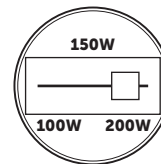

# LED RIO 200W / 110°

- korpus oprawy wykonany z aluminium, przestona z hartowanego szkła,
- nie można wymienić lamp w oprawie.

- fixture's body made of aluminium, tempered glass cover,
- lamps are unchangeable.

Z MOŻLIWOŚCIĄ PRZEŁĄCZANIA MOCY  
SWITCHABLE POWER FUNCTION

Ø300

60

MODEL	INDEKS	POBÓR MOCY [W]	KĄT ROZSYŁU ŚWIATŁA	TEMPERATURA BARWOWA [K]	CAŁKOWITY STRUMIEN ŚWIETLNY [lm]	UŻYTKOWY STRUMIEN ŚWIETLNY (120°) [lm]	WAGA NETTO [kg]	PAKOWANIE [szt.]	KOD EAN
MODEL	INDEX	POWER [W]	BEAM ANGLE	COLOR TEMPERATURE [K]	TOTAL LUMINOUS FLUX [lm]	USEFUL LUMINOUS FLUX (120°) [lm]	NET WEIGHT [kg]	PACKING [pcs.]	BARCODE
LED RIO 200W	KFRO200NB	200	110	4000	22000	17600	2,90	4	5902201301618