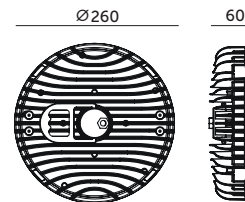

PREMIUM

OPRAWY LED / LED FIXTURES

LED RIO 150W / 110°

- korpus oprawy wykonany z aluminium, przestona z hartowanego szkła,
- nie można wymieniać lamp w oprawie.

- fixture's body made of aluminium, tempered glass cover,
- lamps are unchangeable.

MODEL	INDEKS	POBÓR MOCY [W]	KĄT ROZSYŁU ŚWIATŁA	TEMPERATURA BARWOWA [K]	CAŁKOWITY STRUMIEN ŚWIETLNY [lm]	UŻYTKOWY STRUMIEN ŚWIETLNY (120°) [lm]	WAGA NETTO [kg]	PAKOWANIE [szt.]	KOD EAN
MODEL	INDEX	POWER [W]	BEAM ANGLE	COLOR TEMPERATURE [K]	TOTAL LUMINOUS FLUX [lm]	USEFUL LUMINOUS FLUX (120°) [lm]	NET WEIGHT [kg]	PACKING [pcs.]	BARCODE
LED RIO 150W	KFRO150NB	150	110	4000	16500	13200	2,20	4	5902201301601