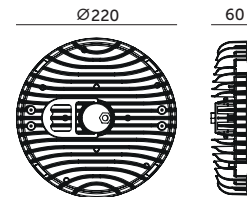

# LED RIO 100W / 110°

- korpus oprawy wykonany z aluminium, przestona z hartowanego szkła,
- nie można wymieniać lamp w oprawie.

- fixture's body made of aluminium, tempered glass cover,
- lamps are unchangeable.

MODEL	INDEKS	POBÓR MOCY [W]	KĄT ROZSYŁU ŚWIATŁA	TEMPERATURA BARWOWA [K]	CAŁKOWITY STRUMIEN ŚWIETLNY [lm]	UŻYTKOWY STRUMIEN ŚWIETLNY (120°) [lm]	WAGA NETTO [kg]	PAKOWANIE [szt.]	KOD EAN
MODEL	INDEX	POWER [W]	BEAM ANGLE	COLOR TEMPERATURE [K]	TOTAL LUMINOUS FLUX [lm]	USEFUL LUMINOUS FLUX (120°) [lm]	NET WEIGHT [kg]	PACKING [pcs.]	BARCODE
LED RIO 100W	KFRO100NB	100	110	4000	11000	8800	1,60	4	5902201301595