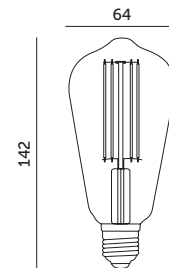

360 LINE

LAMPY LED / LED LAMPS

LED FLEX ST64 4W

E27

- ledowa ozdobna żarówka dekoracyjna,
- decorative led lamp,
- kąt rozsytu światła: 360 stopni.
- beam angle: 360 degrees.

MODEL	INDEKS	POBÓR MOCY [W]	BARWA ŚWIATŁA	STRUMIEŃ ŚWIETLNY [lm]	WAGA NETTO [kg]	PAKOWANIE [szt.]	KOD EAN
MODEL	INDEX	POWER [W]	LIGHT COLOR	LUMINOUS FLUX [lm]	NET WEIGHT [kg]	PACKING [pcs.]	BARCODE
LED FLEX ST64 4W E27 CB	KAXST64E274C	4	CIEPŁOBIJAŁA WARM WHITE	300	0,04	100	5902201301557