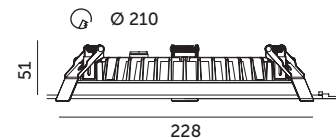

PROFESSIONAL LINE

OPRAWY LED / LED FIXTURES

LED NEXEYE NE1 30W

PRODUKT Z ATESTEM

- oprawa ledowa do wbudowania w sufit,
- obudowa wykonana z aluminium, klosz mleczny z PMMA,
- kąt rozsytu światła: 110 stopni,
- oprawa zachowuje stopień ochrony IP44 w przypadku montażu podtynkowego,
- nie można wymieniać lamp w oprawie.

- recessed led fixture,
- base made of aluminium, milky cover made of PMMA,
- beam angle: 110 degrees,
- in case of recessed installation, fixture retains IP44 protection degree,
- lamps are unchangeable.