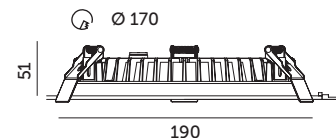

PROFESSIONAL LINE

OPRAWY LED / LED FIXTURES

LED NEXEYE NE1 20W

- oprawa ledowa do wbudowania w sufit,
- obudowa wykonana z aluminium, klosz mleczny z PMMA,
- kąt rozsytu światła: 110 stopni,
- oprawa zachowuje stopień ochrony IP44 w przypadku montażu podtynkowego,
- nie można wymieniać lamp w oprawie.

- recessed led fixture,
- base made of aluminium, milky cover made of PMMA,
- beam angle: 110 degrees,
- in case of recessed installation, fixture retains IP44 protection degree,
- lamps are unchangeable.