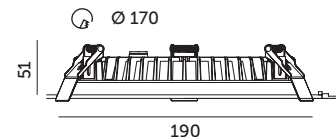

PROFESSIONAL LINE

OPRAWY LED / LED FIXTURES

LED NEXEYE NE1 20W

PRODUKT Z ATESTEM

- oprawa ledowa do wbudowania w sufit,
- obudowa wykonana z aluminium, klosz mleczny z PMMA,
- kąt rozsytu światła: 110 stopni,
- oprawa zachowuje stopień ochrony IP44 w przypadku montażu podtynkowego,
- nie można wymieniać lamp w oprawie.

- recessed LED fixture,
- base made of aluminium, milky cover made of PMMA,
- beam angle: 110 degrees,
- in case of recessed installation, fixture retains IP44 protection degree,
- lamps in the fixture cannot be replaced.