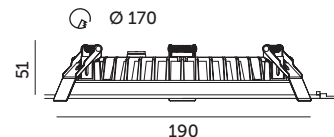

PROFESSIONAL LINE

OPRAWY LED / LED FIXTURES

LED NEXEYE NE1 20W

PRODUKT Z ATESTEM

- oprawa ledowa do wbudowania w sufit,
- obudowa wykonana z aluminium, klosz mleczny z PMMA,
- kąt rozsytu światła: 110 stopni,
- oprawa zachowuje stopień ochrony IP44 w przypadku montażu podtynkowego,
- nie można wymieniać lamp w oprawie.

- recessed led fixture,
- base made of aluminium, milky cover made of PMMA,
- beam angle: 110 degrees,
- in case of recessed installation, fixture retains IP44 protection degree,
- lamps are unchangeable.