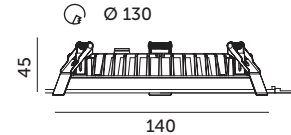

# LED NEXEYE NE1 15W

- oprawa ledowa do wbudowania w sufit,
- obudowa wykonana z aluminium, klosz mleczny z PMMA,
- kąt rozsytu światła: 110 stopni,
- oprawa zachowuje stopień ochrony IP44 w przypadku montażu podtynkowego,
- nie można wymienić lamp w oprawie.

- recessed led fixture,
- base made of aluminium, milky cover made of PMMA,
- beam angle: 110 degrees,
- in case of recessed installation, fixture retains IP44 protection degree,
- lamps are unchangeable.