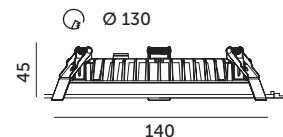

# LED NEXEYE NE1 15W

PRODUKT Z ATESTEM

- oprawa ledowa do wbudowania w sufit,
- obudowa wykonana z aluminium, klosz mleczny z PMMA,
- kąt rozsytu światła: 110 stopni,
- oprawa zachowuje stopień ochrony IP44 w przypadku montażu podtynkowego,
- nie można wymienić lamp w oprawie.

- recessed led fixture,
- base made of aluminium, milky cover made of PMMA,
- beam angle: 110 degrees,
- in case of recessed installation, fixture retains IP44 protection degree,
- lamps are unchangeable.