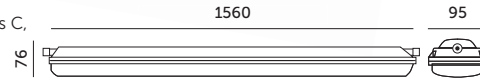

PROFESSIONAL LINE

OPRAWY LED / LED FIXTURES

LED NEXFORCE 1 60W

zewnętrzny przyłącz
external connection

PRODUKT Z ATESTEM

- oprawa hermetyczna z wbudowanymi diodami LED,
- podstawa i klosz mleczny wykonane z poliwęglanu,
- kąt rozsyłu światła: 120 stopni,
- oprawa zawiera źródła światła o klasie energetycznej C,
- możliwość wymiany źródła światła LED jedynie przez wykwalifikowany personel.

- hermetic fixture with LED diodes inside,
- base and milky cover made of PC,
- beam angle: 120 degrees,
- fixture includes light sources of energy class C,
- the LED light source can only be replaced by qualified personnel.