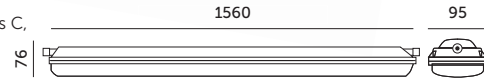

# LED NEXFORCE 1 60W

zewnętrzny przyłącz  
external connection

PRODUKT Z ATESTEM

- oprawa hermetyczna z wbudowanymi diodami LED,
- podstawa i klosz mleczny wykonane z poliwęglanu,
- kąt rozsyłu światła: 120 stopni,
- oprawa zawiera źródła światła o klasie energetycznej C,
- możliwość wymiany źródeł światła LED jedynie przez wykwalifikowany personel.

- hermetic fixture with LED diodes inside,
- base and milky cover made of PC,
- beam angle: 120 degrees,
- fixture includes light sources of energy class C,
- the LED light source can only be replaced by qualified personnel.