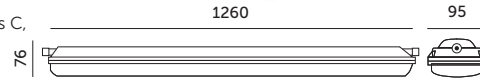

PROFESSIONAL LINE

OPRAWY LED / LED FIXTURES

LED NEXFORCE 1 40W

zewnętrzny przyłącz
external connection

PRODUKT Z ATESTEM

- oprawa hermetyczna z wbudowanymi diodami LED,
- podstawa i klosz mleczny wykonane z poliwęglanu,
- kąt rozsyłu światła: 120 stopni,
- oprawa zawiera źródła światła o klasie energetycznej C,
- możliwość wymiany źródła światła LED jedynie przez wykwalifikowany personel.

- hermetic fixture with LED diodes inside,
- base and milky cover made of PC,
- beam angle: 120 degrees,
- fixture includes light sources of energy class C,
- the LED light source can only be replaced by qualified personnel.