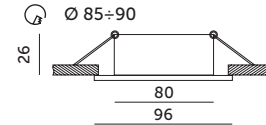

# OH15

MATOWY CHROM / MATT CHROME

- pierścień ozdobny do opraw – ruchomy,
- wykonany z wytłaczanej blachy stalowej,
- nie zawiera źródła światła,
- nie zawiera oprawki ceramicznej.

- decorative ring for fittings – movable,
- made of embossed steel plate,
- light source excluded,
- holder excluded.