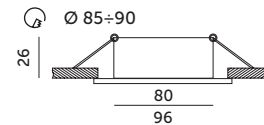

PIERŚCIEŃ OZDOBNY DO OPRAW / DECORATIVE RING FOR FITTINGS

OH15

CHROM / CHROME

- pierścień ozdobny do opraw – ruchomy,
- wykonany z wytłaczanej blachy stalowej,
- nie zawiera źródła światła,
- nie zawiera oprawki ceramicznej.

- decorative ring for fittings – movable,
- made of embossed steel plate,
- light source excluded,
- holder excluded.

MODEL	INDEKS	KOLOR	WAGA NETTO [kg]	PAKOWANIE [szt.]	KOD EAN
MODEL	INDEX	COLOR	NET WEIGHT [kg]	PACKING [pcs.]	BARCODE
OH15	KPOH15CH	CHROM CHROME	0,08	50	5906340210893