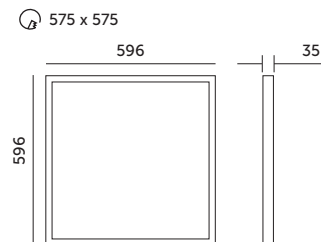

# LED CAMARO 60x60 40W

**LED2B**OPCJONALNIE  
**DALI**  
**DALI**  
OPTIONAL

- ledowy zamiennik oprawy rastrowej,
- kąt rozsytu światła: 120 stopni,
- oprawa zawiera źródła światła o klasie energetycznej E,
- możliwość wymiany źródeł światła LED jedynie przez wykwalifikowany personel.

- LED substitute of louver fitting,
- beam angle: 120 degrees,
- fixture includes light sources of energy class E,
- the LED light source can only be replaced by qualified personnel.

MODEL	INDEKS	POBÓR MOCY [W]	BARWA ŚWIATŁA	STRUMIEŃ ŚWIETLNY [lm]	WAGA NETTO [kg]	PAKOWANIE [szt.]	KOD EAN
MODEL	INDEX	POWER [W]	LIGHT COLOR	LUMINOUS FLUX [lm]	NET WEIGHT [kg]	PACKING [pcs.]	BARCODE
LED CAMARO 60X60 NB	KFLCO40NB	40	NEUTRALNA BIAŁA NEUTRAL WHITE	4230	0,94	6	5902201300628