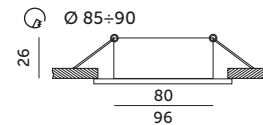

PIERŚCIEŃ OZDOBNY DO OPRAW / DECORATIVE RING FOR FITTINGS

OH15

BIAŁY / WHITE

- pierścień ozdobny do opraw – ruchomy,
- wykonany z wytłaczanej blachy stalowej,
- nie zawiera źródła światła,
- nie zawiera oprawki ceramicznej.

- decorative ring for fittings – movable,
- made of embossed steel plate,
- light source excluded,
- holder excluded.

MODEL	INDEKS	KOLOR	WAGA NETTO [kg]	PAKOWANIE [szt.]	KOD EAN
MODEL	INDEX	COLOR	NET WEIGHT [kg]	PACKING [pcs.]	BARCODE
OH15	KPOH15BI	BIAŁY WHITE	0,08	50	5906340210947