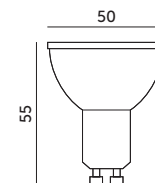

PREMIUM

LAMPY LED / LED LAMPS

LED GU10 5W PREMIUM

- kąt rozsytu światła: 80 stopni,
- jednolitość barwy: 6 stopni.

- beam angle: 80 degrees,
- color uniformity: 6 degrees.

MODEL	INDEKS	POBÓR MOCY [W]	BARWA ŚWIATŁA	STRUMIEŃ ŚWIETLNY [lm]	ŚWIATŁOŚĆ [cd]	WAGA NETTO [kg]	PAKOWANIE [szt.]	KOD EAN
MODEL	INDEX	POWER [W]	LIGHT COLOR	LUMINOUS FLUX [lm]	CANDLEPOWER [cd]	NET WEIGHT [kg]	PACKING [pcs]	BARCODE
LED GU10 5W CB	KAGU5,0CBPRE	5	CIEPŁOBIĄŁA WARM WHITE	450	406	0,03	100	5902201300727
LED GU10 5W NB	KAGU5,0NBPRE	5	NEUTRALNA BIAŁA NEUTRAL WHITE	450	406	0,03	100	5902201300734
LED GU10 5W ZB	KAGU5,0ZBPRE	5	ZIMNOBIĄŁA COOL WHITE	450	406	0,03	100	5902201300741