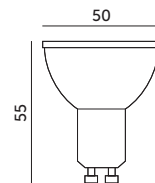

# LED GU10 5W PREMIUM

- kąt rozsytu światła: 80 stopni,  
- jednolitość barwy: 6 stopni.

- beam angle: 80 degrees,  
- color uniformity: 6 degrees.

MODEL	INDEKS	POBÓR MOCY [W]	BARWA ŚWIATŁA	STRUMIEŃ ŚWIETLNY [lm]	ŚWIATŁOŚĆ [cd]	WAGA NETTO [kg]	PAKOWANIE [szt.]	KOD EAN
MODEL	INDEX	POWER [W]	LIGHT COLOR	LUMINOUS FLUX [lm]	CANDLEPOWER [cd]	NET WEIGHT [kg]	PACKING [pcs.]	BARCODE
LED GU10 5W CB	KAGU5,0CBPRE	5	CIEPŁOBIAŁA WARM WHITE	480	406	0,03	100	5902201300727
LED GU10 5W NB	KAGU5,0NBPRE	5	NEUTRALNA BIAŁA NEUTRAL WHITE	500	406	0,03	100	5902201300734
LED GU10 5W ZB	KAGU5,0ZBPRE	5	ZIMNOBIAŁA COOL WHITE	520	406	0,03	100	5902201300741