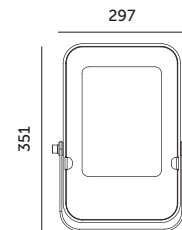

PROFESSIONAL LINE

NAŚWIETLACZE LED / LED FLOODLIGHTS

LED NEXPRO FL 150W

- profesjonalny naświetlacz ledowy,
- obudowa wykonana z aluminium, przestona z hartowanego szkła,
- kąt rozsytu światła: 110 stopni,
- nie można wymienić lamp w oprawie.

- professional led floodlight,
- housing made of aluminum, cover made of tempered glass,
- beam angle: 110 degrees,
- lamps are unchangeable.

| MODEL | INDEKS | POBÓR MOCY [W] | BARWA ŚWIATŁA | CAŁKOWITY STRUMIEN ŚWIETLNY [lm] | UŻYTKOWY STRUMIEN ŚWIETLNY (120°) [lm] | WAGA NETTO [kg] | PAKOWANIE [szt.] | KOD EAN |
|-----------------------|-------------|----------------|----------------------------------|----------------------------------|--|-----------------|------------------|---------------|
| MODEL | INDEX | POWER [W] | LIGHT COLOR | TOTAL LUMINOUS FLUX [lm] | USEFUL LUMINOUS FLUX (120°) [lm] | NET WEIGHT [kg] | PACKING [pcs.] | BARCODE |
| LED NEXPRO FL 150W NB | 02NSNX15114 | 150 | NEUTRALNA BIAŁA NEUTRAL WHITE | 18000 | 14500 | 3,70 | 2 | 5902846019572 |