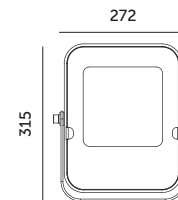

PROFESSIONAL LINE

NAŚWIETLACZE LED / LED FLOODLIGHTS

LED NEXPRO FL 100W

- profesjonalny naświetlacz ledowy,
- obudowa wykonana z aluminium, przestona z hartowanego szkła,
- kąt rozsytu światła: 110 stopni,
- nie można wymieniać lamp w oprawie.

- professional led floodlight,
- housing made of aluminum, cover made of tempered glass,
- beam angle: 110 degrees,
- lamps are unchangeable.

MODEL	INDEKS	POBÓR MOCY [W]	BARWA ŚWIATŁA	CAŁKOWITY STRUMIEN ŚWIETLNY [lm]	UŻYTKOWY STRUMIEN ŚWIETLNY (120°) [lm]	WAGA NETTO [kg]	PAKOWANIE [szt.]	KOD EAN
MODEL	INDEX	POWER [W]	LIGHT COLOR	TOTAL LUMINOUS FLUX [lm]	USEFUL LUMINOUS FLUX (120°) [lm]	NET WEIGHT [kg]	PACKING [pcs.]	BARCODE
LED NEXPRO FL 100W NB	02NSNX10114	100	NEUTRALNA BIAŁA NEUTRAL WHITE	12000	9800	3,09	6	5902846019565