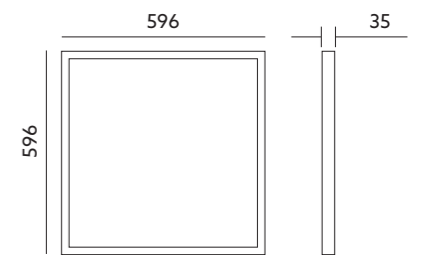

CHARAKTERYSTYKA / SPECIFICATION

Wydajność oprawy Fixture Efficiency	110lm/W
Wydajność źródła Lamp Efficiency	130lm/W
Efektywność przestony Efficiency of cover	85%
Napięcie zasilania Voltage	230V AC
Częstotliwość Frequency	50 Hz
Współczynnik mocy Power factor	>0,9
Źródło światła Light source	diody Sanan 2835 Sanan 2835 diode
Liczba diod Number of diodes	48
Temperatura barwowa Color temperature	4000 K
Żywotność źródła światła LM70 Light source Life span LM70	50 000 h
Temperatura pracy Working temperature	-20 - +40°C
Waga Weight	2,1 kg
Obudowa Housing	aluminium aluminum
Przesłona Cover	PS
Zasilacz Driver	Boke
Tętnienie prądu Current ripple	5%
Zabezpieczenia	OTP