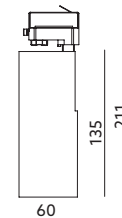

OPRAWY LED / LED FIXTURES

LED NEXTRACK NT4

MINI 10W

nexus
PRO LIGHT

BIAŁY / WHITE

- zasilanie: 230V AC (poprzez adapter na szynę 3-fazową),
- kompatybilność z szynoprzewodami Global Trac, Unipro, itp.
- nie można wymieniać lamp w oprawie.

- power: 230V AC (through the adaptor for 3-phase track),
- compatible with Global Trac, Unipro, etc.
- lamps are unchangeable.

MODEL	INDEKS	POBÓR MOCY [W]	TEMPERATURA BARWOWA [K]	KĄT ROZSYŁU ŚWIATŁA	STRUMIEŃ ŚWIETLNY [lm]	WAGA NETTO [kg]	PAKOWANIE [szt.]	KOD EAN
MODEL	INDEX	POWER [W]	COLOR TEMPERATURE [K]	BEAM ANGLE	LUMINOUS FLUX [lm]	NET WEIGHT [kg]	PACKING [pcs.]	BARCODE
LED NEXTRACK NT4 MINI	02NSTM46FA0B	10	3000	36°	900	0,63	20	5902846019374
LED NEXTRACK NT4 MINI	02NSTM46FG0B	10	4000	36°	900	0,63	20	5902846019381