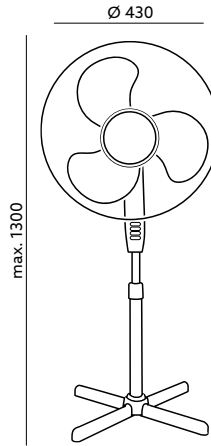

WENTYLATORY / FAN

ROTO WP 45W

- 3-stopniowa regulacja mocy,
- zakres obrotu czaszy: 90 stopni,
- blokada nawiewu w jednym kierunku,
- cicha praca: 65 dB,
- przepływ powietrza: 43m³/min.

- 3-way power control,
- bowl's rotation range: 90 degrees,
- one direction vent lock,
- silent operation: 65 dB,
- airflow: 43m³/min.

MODEL	INDEKS	POBÓR MOCY [W]	KOLOR	WAGA NETTO [kg]	PAKOWANIE [szt.]	KOD EAN
MODEL	INDEX	POWER [W]	COLOR	NET WEIGHT [kg]	PACKING [pcs.]	BARCODE
ROTO WP 45W	KZROWP45W1	45	BIAŁY WHITE	2,10	1	5902846019473