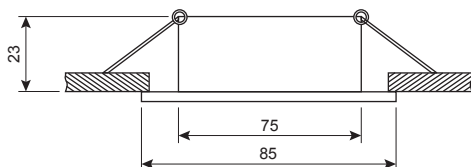

OH32

OPRAWY DO WBUDOWANIA / WALL LIGHT FITTINGS

CECHY PRODUKTU:

- sufitowa oprawa punktowa - ruchoma,
- wykonana z aluminium,
- jako źródło światła stosuje się żarówki MR16/12V,
- oprawka do źródła światła w zestawie,
- oprawa nie zawiera źródła światła.

ETYKIETA ENERGETYCZNA:

- oprawa jest przystosowana do żarówek w klasach energetycznych A++-E.

ZASTOSOWANIE:

- oświetlenie dekoracyjne.

PRODUCT FEATURES:

- ceiling lighting fitting – movable,
- made of aluminum,
- MR16/12V lamps are used as a light source,
- holder included,
- fixture does not contain a light source

ENERGY LABEL:

- fitting is adjusted to A++-E energy class lamps.

APPLICATION:

- decorative lighting.

MODEL	KOLOR	WAGA NETTO [kg]	PAKOWANIE [szt]	KOD EAN
MODEL	COLOR	NET WEIGHT [kg]	PACKING [pcs.]	BARCODE
OH32	BIAŁY WHITE	0,05	100	5900605095737