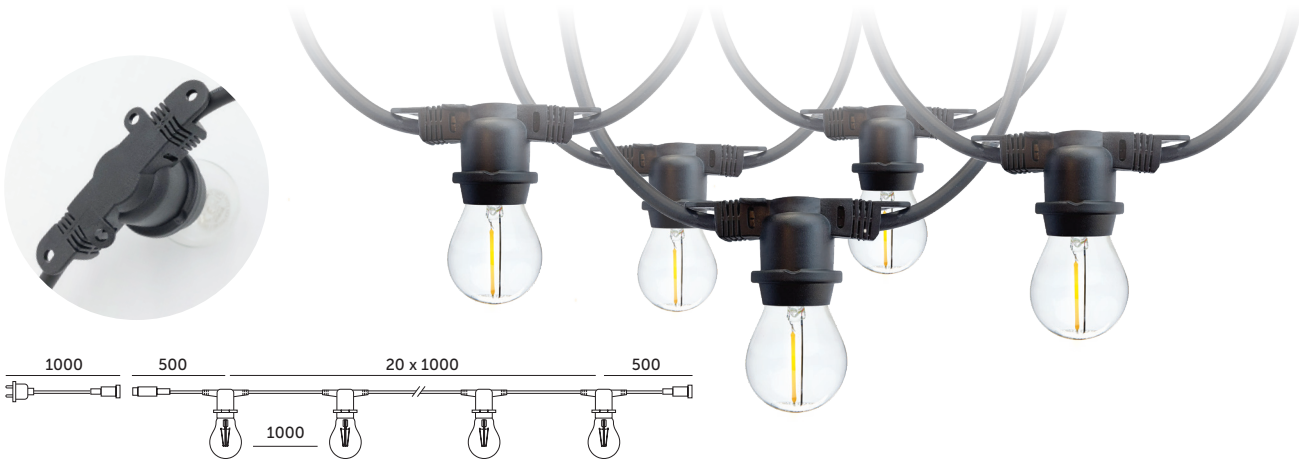

LAMPY OGRODOWE / GARDEN LIGHTS

MIMOSA 20M 20xE27

- girlanda 20-metrowa o rozmieszczeniu gniazd co 1 metr,
- możliwość łączenia w szereg do maksymalnej mocy 2300W,
- nie zawiera źródła światła,
- przewód: HO5RN-F 2x1mm.

- 20m garland with sockets each 1m,
- a possibility of connecting in line up to maximum power 2300W,
- light source excluded,
- wire: HO5RN-F 2x1mm.

MODEL	INDEKS	KOLOR	WAGA NETTO [kg]	PAKOWANIE [szt.]	KOD EAN
MODEL	INDEX	COLOR	NET WEIGHT [kg]	PACKING [pcs.]	BARCODE
MIMOSA 20M 20xE27	KTMA20M20G	CZARNY BLACK	2,83	8	5902846019367