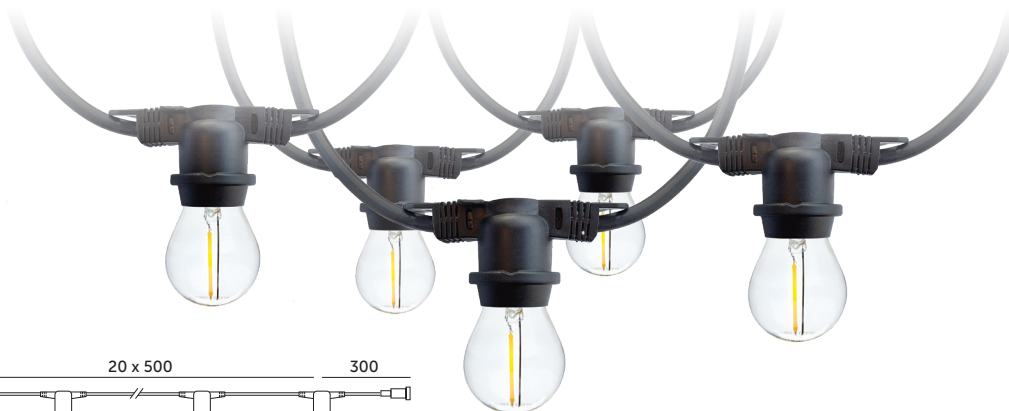

LAMPY OGRODOWE / GARDEN LIGHTS

MIMOSA 10M 20xE27

- girlanda 10-metrowa o rozmieszczeniu gniazd co 0,5 metra,
- możliwość łączenia w szereg do maksymalnej mocy 2300W,
- nie zawiera źródła światła,
- przewód: HO5RN-F 2x1mm.

- 10m garland with sockets each 0,5m,
- a possibility of connecting in line up to maximum power 2300W,
- light source excluded,
- wire: HO5RN-F 2x1mm.

MODEL	INDEKS	KOLOR	WAGA NETTO [kg]	PAKOWANIE [szt.]	KOD EAN
MODEL	INDEX	COLOR	NET WEIGHT [kg]	PACKING [pcs.]	BARCODE
MIMOSA 10M 20xE27	KTMA10M20G	CZARNY BLACK	2,01	8	5902846019350