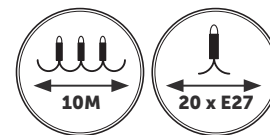

LAMPY OGRODOWE / GARDEN LIGHTS

MIMOSA 10M 20xE27

- girlanda 10-metrowa o rozmieszczeniu gniazd co 0,5 metra,
- możliwość łączenia w szereg do maksymalnej mocy 2300W,
- nie zawiera źródła światła,
- przewód: HO5RN-F 2x1mm.

- 10m garland with sockets each 0,5m,
- a possibility of connecting in line up to maximum power 2300W,
- light source excluded,
- wire: HO5RN-F 2x1mm.

MODEL	INDEKS	KOLOR	WAGA NETTO [kg]	PAKOWANIE [szt.]	KOD EAN
MODEL	INDEX	COLOR	NET WEIGHT [kg]	PACKING [pcs.]	BARCODE
MIMOSA 10M 20xE27	KTMA10M20G	CZARNY BLACK	2,01	8	5902846019350