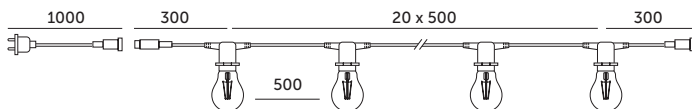

LAMPY OGRODOWE / GARDEN LIGHTS

MIMOSA 10M 20xE27

- girlanda 10-metrowa o rozmieszczeniu gniazd co 0,5 metra,
- możliwość łączenia w szereg do maksymalnej mocy 2300W,
- nie zawiera źródła światła,
- przewód: HO5RN-F 2x1mm.

- 10m garland with sockets each 0,5m,
- a possibility of connecting in line up to maximum power 2300W,
- light source excluded,
- wire: HO5RN-F 2x1mm.

MODEL	INDEKS	KOLOR	WAGA NETTO [kg]	PAKOWANIE [szt.]	KOD EAN
MODEL	INDEX	COLOR	NET WEIGHT [kg]	PACKING [pcs.]	BARCODE
MIMOSA 10M 20xE27	KTMA10M20G	CZARNY BLACK	2,01	8	5902846019350