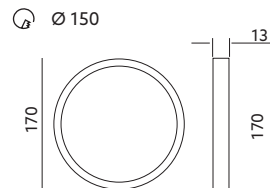

OPRAWY LED / LED FIXTURES

LED BRAVO 12W PT | LED2B

- oprawa ledowa do wbudowania w sufit,
- obudowa wykonana z aluminium, klosz matowy z PMMA,
- kąt rozsyłu światła: 120 stopni,
- w skład oprawy wchodzi wbudowane lampy LED klasy A++ - A,
- nie można wymieniać lamp w oprawie.

- recessed led fixture,
- base made of aluminium, matt cover made of PMMA,
- beam angle: 120 degrees,
- fixture includes built-in class A++ - A LED lamps,
- lamps are unchangeable.

MODEL	INDEKS	KOLOR	POBÓR MOCY [W]	BARWA ŚWIATŁA	STRUMIEŃ ŚWIETLNY [lm]	WAGA NETTO [kg]	PAKOWANIE [szt.]	KOD EAN
MODEL	INDEX	COLOR	POWER [W]	LIGHT COLOR	LUMINOUS FLUX [lm]	NET WEIGHT [kg]	PACKING [pcs.]	BARCODE
LED BRAVO 12W PT	KFLBCP12NB	BIAŁY WHITE	12	NEUTRALNA BIAŁA NEUTRAL WHITE	800	0,23	30	5902846019213