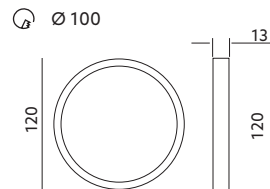

OPRAWY LED / LED FIXTURES

LED BRAVO 6W PT | LED2B

- oprawa ledowa do wbudowania w sufit,
- obudowa wykonana z aluminium, klosz matowy z PMMA,
- kąt rozsyłu światła: 120 stopni,
- w skład oprawy wchodzi wbudowane lampy LED klasy A++ - A,
- nie można wymieniać lamp w oprawie.

- recessed led fixture,
- base made of aluminium, matt cover made of PMMA,
- beam angle: 120 degrees,
- fixture includes built-in class A++ - A LED lamps,
- lamps are unchangeable.

MODEL	INDEKS	KOLOR	POBÓR MOCY [W]	BARWA ŚWIATŁA	STRUMIEŃ ŚWIETLNY [lm]	WAGA NETTO [kg]	PAKOWANIE [szt.]	KOD EAN
MODEL	INDEX	COLOR	POWER [W]	LIGHT COLOR	LUMINOUS FLUX [lm]	NET WEIGHT [kg]	PACKING [pcs.]	BARCODE
LED BRAVO 6W PT	KFLBCP6NB	BIAŁY WHITE	6	NEUTRALNA BIAŁA NEUTRAL WHITE	330	0,15	40	5902846019206