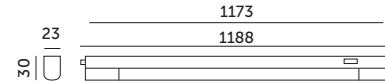

OPRAWY MEBLOWE LED / CABINET FIXTURES

LED WL 14W

- podstawa wykonana z tworzywa sztucznego, klosz mleczny z poliwęglanu,
- kąt rozsytu światła: 120 stopni,
- możliwość łączenia opraw w szereg (maksymalnie do 120W) bezpośrednio oprawa do oprawy lub za pomocą 20-centymetrowego łącznika dotłączonego do zestawu,
- możliwość przymocowania oprawy na wkrętach lub za pomocą samoprzylepnej taśmy dwustronnej (oba warianty dotłączone do zestawu),
- nie można wymieniać lamp w oprawie.

- base made of plastic, milky cover made of PC,
- beam angle: 120 degrees,
- a possibility of connecting the fixtures (max. up to 120W) directly fixture to fixture or by 20cm connector included in a set,
- a possibility of attaching a fixture on screws or by two sided adhesive tape (both included in a set),
- lamps are unchangeable.