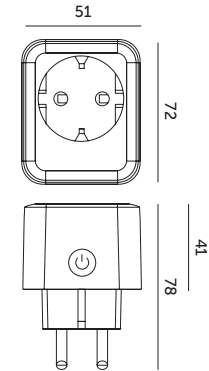

| MODEL             | INDEKS | KOLOR          | WAGA NETTO [kg] | PAKOWANIE [szt.] | KOD EAN       |
|-------------------|--------|----------------|-----------------|------------------|---------------|
| MODEL             | INDEX  | COLOR          | NET WEIGHT [kg] | PACKING [pcs.]   | BARCODE       |
| SMART SOCKET WIFI | KWSSW  | BIAŁY<br>WHITE | 0,09            | 50               | 5902201300390 |