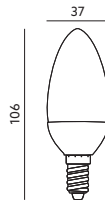

LAMPY LED / LED LAMPS

LED SW 8W E14 PREMIUM DIM

- ledowy zamiennik tradycyjnej żarówki świecowej,
- ceramiczny korpus gwarantujący właściwe odprowadzenie ciepła,
- kąt rozsyłu światła: 160 stopni.

- led substitute of traditional candle lamp,
- ceramic body that guarantees proper heat rejection,
- beam angle: 160 degrees.

MODEL	INDEKS	POBÓR MOCY [W]	BARWA ŚWIATŁA	STRUMIEŃ ŚWIETLNY [lm]	WAGA NETTO [kg]	PAKOWANIE [szt.]	KOD EAN
MODEL	INDEX	POWER [W]	LIGHT COLOR	LUMINOUS FLUX [lm]	NET WEIGHT [kg]	PACKING [pcs.]	BARCODE
LED SW 8W E14 DIM CB	KASWE148WCBD	8	CIEPŁOBIĄŁA WARM WHITE	750	0,05	100	5902846013662
LED SW 8W E14 DIM NB	KASWE148WNBD	8	NEUTRALNA BIAŁA NEUTRAL WHITE	800	0,05	100	5902846013679