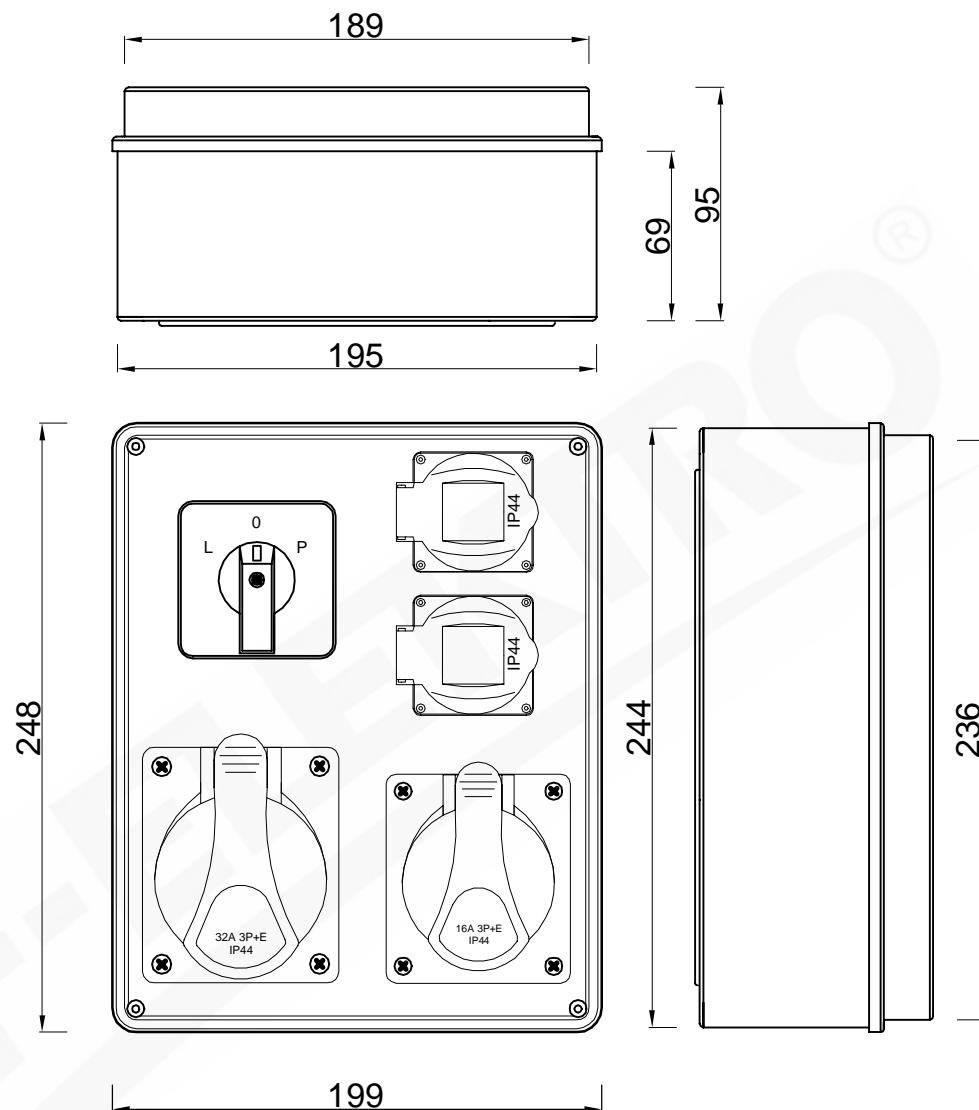

wymiary w [mm]

F3.0143 | Rozdzielnica R-240 16A 4p, 32A 4p, 2x230V, L/P

F-ELEKTRO Bryzek-Najbor sp.j.

ul. Wałowa 30, 34-100 Wadowice

www.f-elektro.com, e-mail: info@f-elektro.com