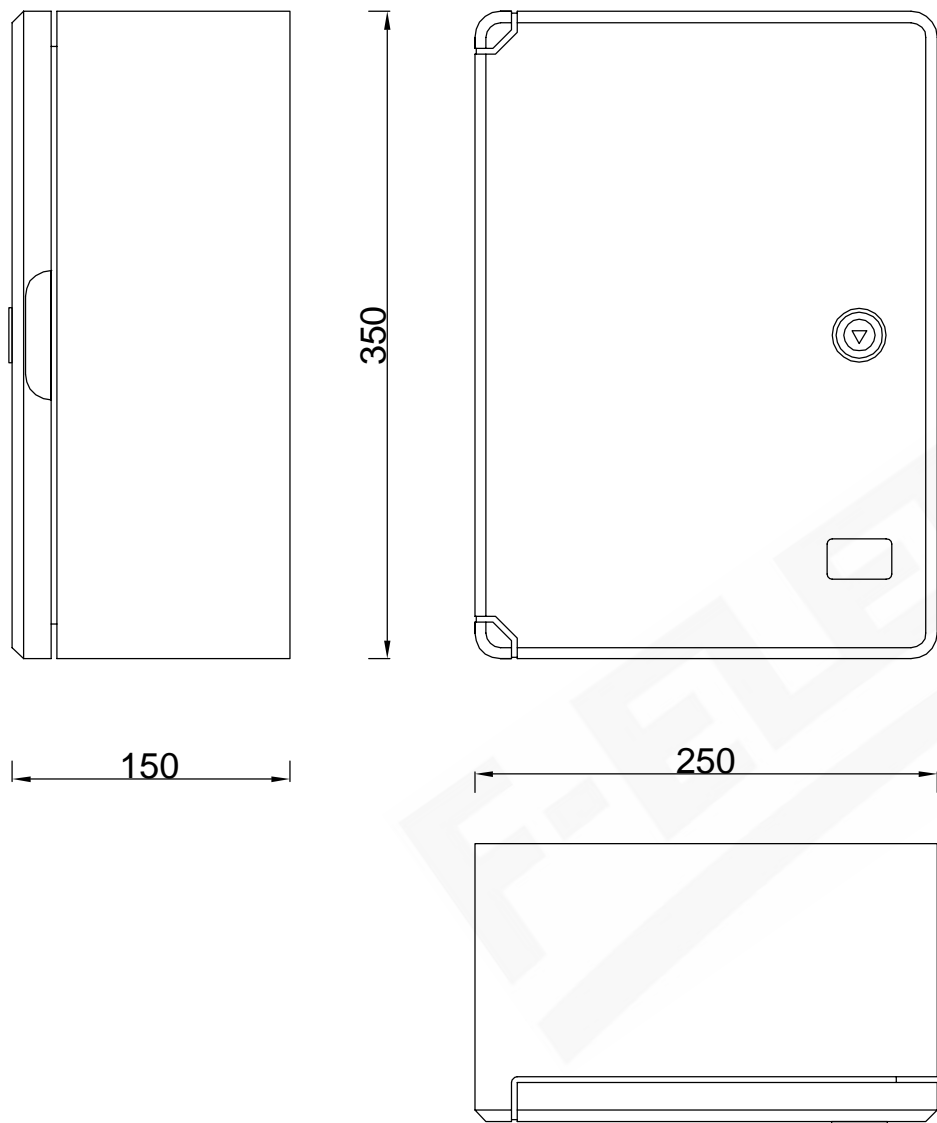

wymiary w [mm]

WYMIARY ZEWNĘTRZNE

WYMIARY WEWNĘTRZNE

F1.0121 Szafa 250x350x150 mm IP 65

F-ELEKTRO Bryzek-Najbor sp.j.

ul. Łazówka 43a, 34-100 Wadowice

www.f-elektro.com, e-mail: info@f-elektro.com