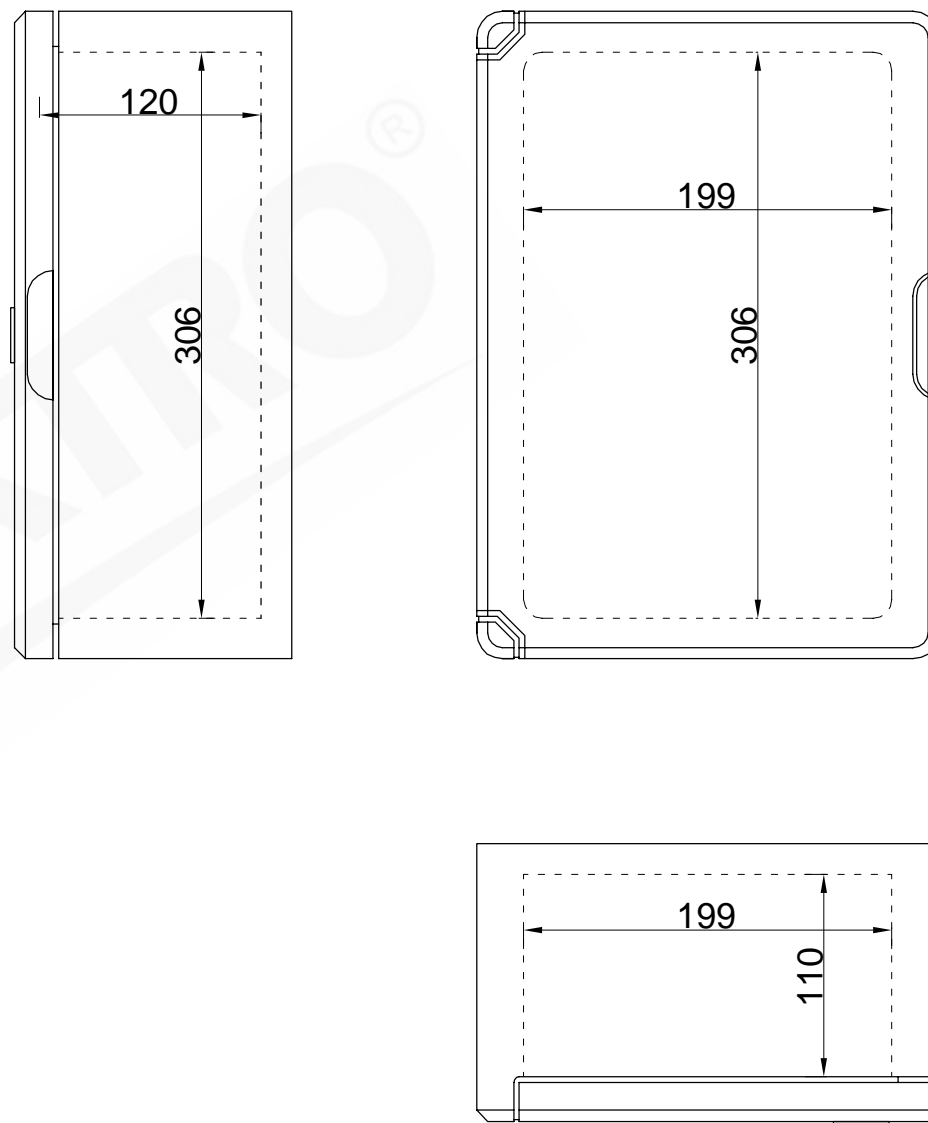

wymiary w [mm]

WYMIARY ZEWNĘTRZNE

WYMIARY WEWNĘTRZNE

F1.0121 Szafa 250x350x150 mm IP 65

F-ELEKTRO Bryzek-Najbor sp.j.

ul. Łazówka 43a, 34-100 Wadowice

www.f-elektro.com, e-mail: info@f-elektro.com