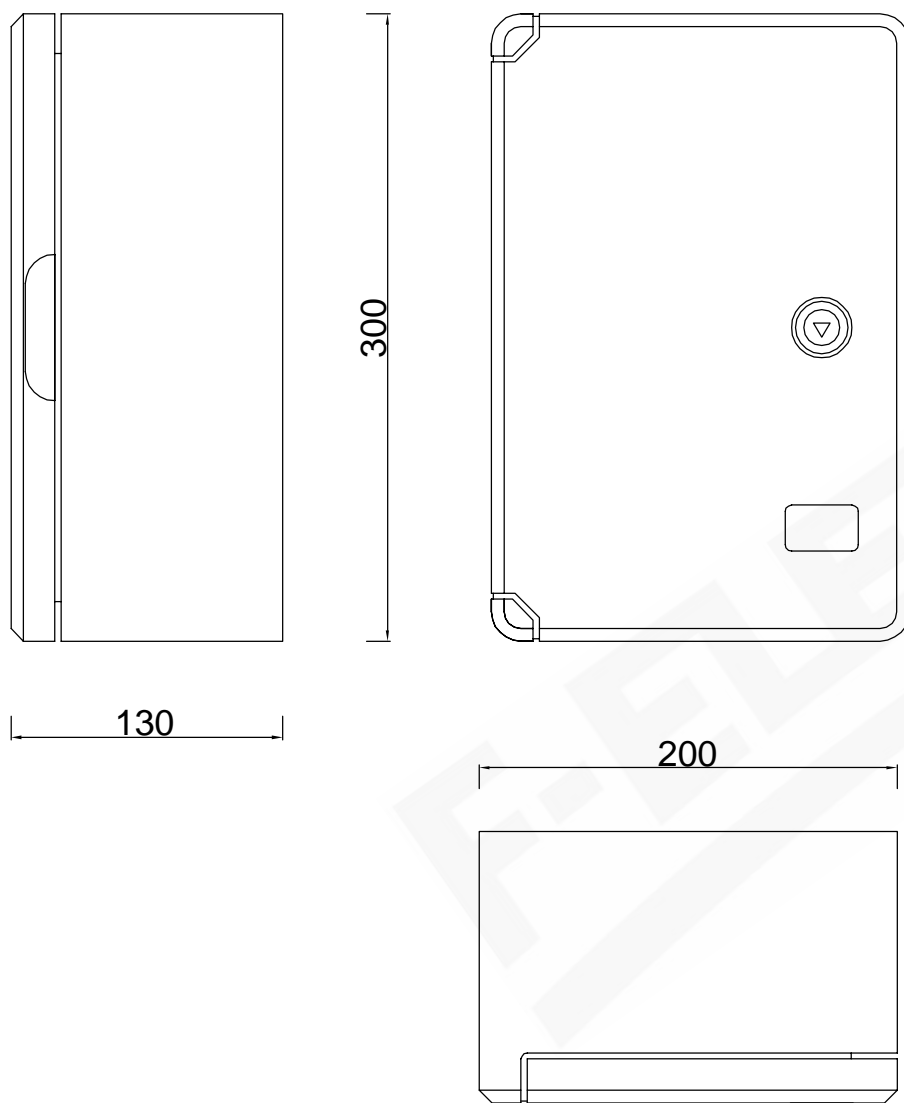

wymiary w [mm]

WYMIARY ZEWNĘTRZNE

WYMIARY WEWNĘTRZNE

F1.0126 Szafa 200x300x130 mm IP 65

F-ELEKTRO Bryzek-Najbor sp.j.

ul. Łazówka 43a, 34-100 Wadowice

www.f-elektro.com, e-mail: info@f-elektro.com