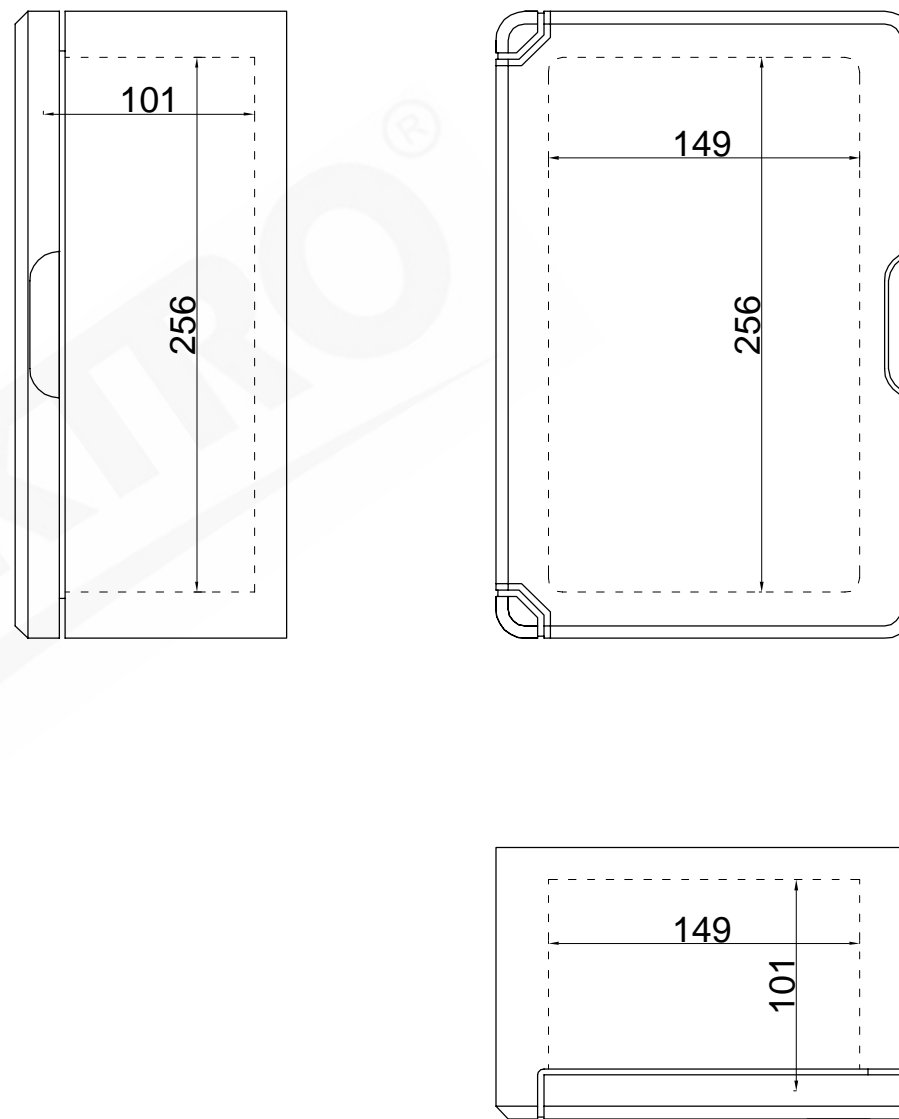

wymiary w [mm]

WYMIARY ZEWNĘTRZNE

WYMIARY WEWNĘTRZNE

F1.0126 Szafa 200x300x130 mm IP 65

F-ELEKTRO Bryzek-Najbor sp.j.

ul. Łazówka 43a, 34-100 Wadowice

www.f-elektro.com, e-mail: info@f-elektro.com