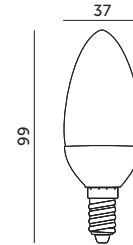

LAMPY LED / LED LAMPS

LED SW 6W E14

- ledowy zamiennik tradycyjnej
żarówki świecowej,
- kąt rozsytu światła: 200 stopni.

- led substitute of traditional
candle lamp.
- beam angle: 200 degrees.

MODEL	INDEKS	POBÓR MOCY [W]	BARWA ŚWIATŁA	STRUMIEN ŚWIETLNY [lm]	WAGA NETTO [kg]	PAKOWANIE [szt.]	KOD EAN
MODEL	INDEX	POWER [W]	LIGHT COLOR	LUMINOUS FLUX [lm]	NET WEIGHT [kg]	PACKING [pcs.]	BARCODE
LED SW 6W E14 CB	KASWE146WCB2	6	CIEPŁOBIĄŁA WARM WHITE	470	0,02	100	5900605094112
LED SW 6W E14 NB	KASWE146WNB	6	NEUTRALNA BIAŁA NEUTRAL WHITE	470	0,02	100	5900605097526
LED SW 6W E14 ZB	KASWE146WZB	6	ZIMNOBIAŁA COOL WHITE	470	0,02	100	5900605095539