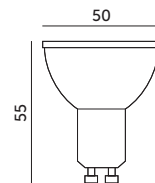

PREMIUM

LAMPY LED / LED LAMPS

LED GU10 7W PREMIUM

- kąt rozsytu światła: 80 stopni,
- jednolitość barwy: 6 stopni.

- beam angle: 80 degrees,
- color uniformity: 6 degrees.

MODEL	INDEKS	POBÓR MOCY [W]	BARWA ŚWIATŁA	STRUMIEŃ ŚWIETLNY [lm]	ŚWIATŁOŚĆ [cd]	WAGA NETTO [kg]	PAKOWANIE [szt.]	KOD EAN
MODEL	INDEX	POWER [W]	LIGHT COLOR	LUMINOUS FLUX [lm]	CANDLEPOWER [cd]	NET WEIGHT [kg]	PACKING [pcs.]	BARCODE
LED GU10 7W CB	KAGU7,0CBPRE	7	CIEPŁOBIĄŁA WARM WHITE	620	536	0,03	100	5902846019107
LED GU10 7W NB	KAGU7,0NBPRE	7	NEUTRALNA BIAŁA NEUTRAL WHITE	640	536	0,03	100	5902846019114
LED GU10 7W ZB	KAGU7,0ZBPRE	7	ZIMNOBIĄŁA COOL WHITE	660	536	0,03	100	5902846019121