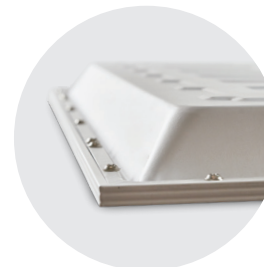

PROFESSIONAL LINE

PANELE LED /LED PANELS

LED CAPRI PRO 60x60

40W UGR<19

- ledowy zamiennik oprawy rastrowej,
- kąt rozsytu światła: 90 stopni,
- możliwość wymiany źródła światła LED jedynie przez wykwalifikowany personel.

- LED substitute of louver fitting,
- beam angle: 90 degrees,
- the LED light source can only be replaced by qualified personnel.

MODEL	INDEKS	POBÓR MOCY [W]	BARWA ŚWIATŁA	STRUMIEŃ ŚWIETLNY [lm]	WAGA NETTO [kg]	PAKOWANIE [szt.]	KOD EAN
MODEL	INDEX	POWER [W]	LIGHT COLOR	LUMINOUS FLUX [lm]	NET WEIGHT [kg]	PACKING [pcs.]	BARCODE
LED CAPRI 60X60 NB UGR<19	KFCP40NBU	40	NEUTRALNA BIAŁA NEUTRAL WHITE	4400	1,58	6	5902846018933