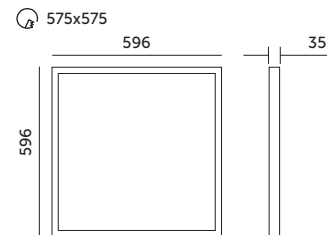

PROFESSIONAL LINE

PANELE LED /LED PANELS

LED CAPRI PRO 60x60

40W UGR<19

- ledowy zamiennik oprawy rastrowej,
- kąt rozsytu światła: 90 stopni,
- możliwość wymiany źródła światła LED jedynie przez wykwalifikowany personel.

- LED substitute of louver fitting,
- beam angle: 90 degrees,
- the LED light source can only be replaced by qualified personnel.

MODEL	INDEKS	POBÓR MOCY [W]	BARWA ŚWIATŁA	STRUMIEŃ ŚWIETLNY [lm]	WAGA NETTO [kg]	PAKOWANIE [szt.]	KOD EAN
MODEL	INDEX	POWER [W]	LIGHT COLOR	LUMINOUS FLUX [lm]	NET WEIGHT [kg]	PACKING [pcs.]	BARCODE
LED CAPRI 60X60 NB UGR<19	KFCP40NBU	40	NEUTRALNA BIAŁA NEUTRAL WHITE	4400	1,58	6	5902846018933